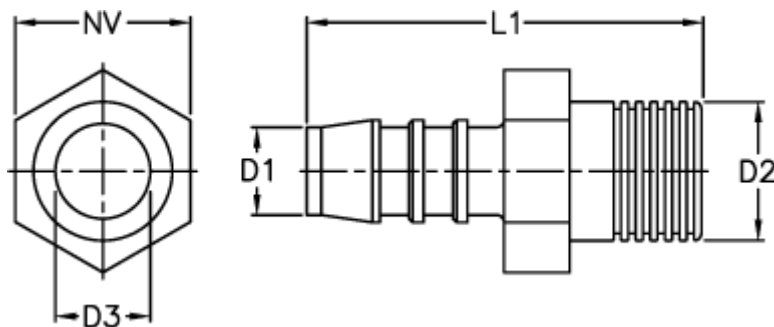

Varenummer: 027108911010

Beskrivelse: Norma slangestuds GES 10 / R1/4

Mål

D1 = 10

D2 = R1/4

D3 = 7.0

L1 = 43.5

NV = 14